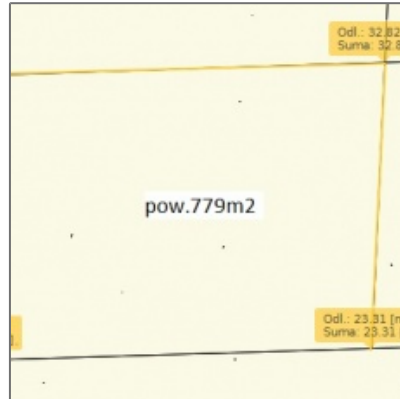

Działka Sprzedaż

- Laryszów, śląskie

Dane podstawowe

Typ nieruchomości:	Działka
Typ oferty:	Sprzedaż
ID:	1490
Cena:	94,000zł
Powierzchnia działki:	779 m²
Rok budowy:	0

Lokalizacja

Państwo:	Polska
Województwo:	śląskie
Miejscowość:	Laryszów

Property Description

Na sprzedaż działka pod zabudowę mieszkaniowo-usługową położona w Laryszowie przy drodze asfaltowej.

Działka o pow.779m2, wymiary 23x32m, dojazd drogą asfaltową (wjazd do wykonania), media w drodze woda i prąd.